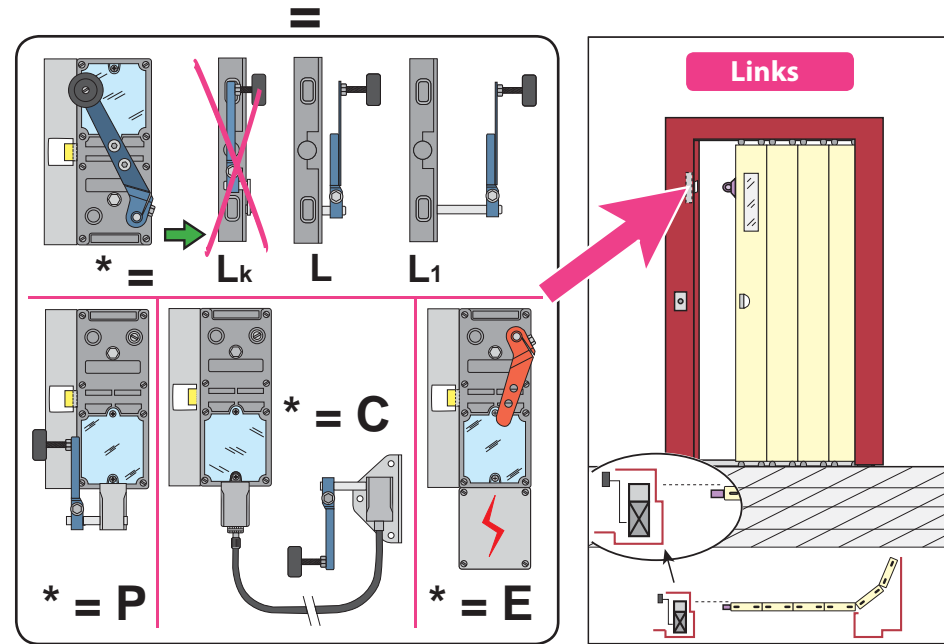

Produkt zu ersetzen :

Schloss für Schiebetüren (Typ L)

Ersatzprodukt :

LR 180 ** GCL-N (prudhomme S.a.)
(Schiebetür mit manueller Öffnung)

LR 180 ** GCL-N/PM (prudhomme S.a.)
(Schiebetür mit pneumatischer Öffnung)*

* (in Türen pneumatisch: nicht ausrückbares Schloss)

ref. : LR180 ***G** GCL-N

ref. : LR180 ***D** GCL-N

Montage-Phasen :