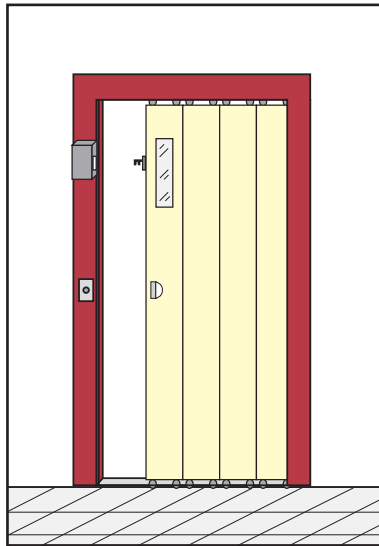

Produkt zu ersetzen :

Schloss für Schiebetüren (Typ L)

Ersatzprodukt :

LR 180 ** GCL-N (prudhomme S.a.)
(Schiebetür mit manueller Öffnung)

LR 180 ** GCL-N/PM (prudhomme S.a.)
(Schiebetür mit pneumatischer Öffnung)*