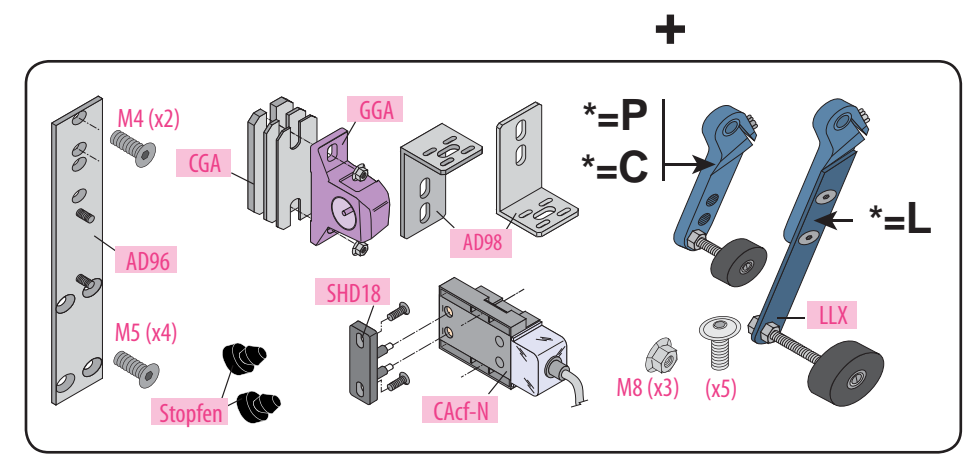

Produkt zu ersetzen :

Schloss für Schiebetüren (Typ L)

Ersatzprodukt :

LR 180 ** GCL-N (prudhomme S.a.)
(Schiebetür mit manueller Öffnung)

LR 180 ** GCL-N/PM (prudhomme S.a.)
(Schiebetür mit pneumatischer Öffnung)*

* (in Türen pneumatisch: nicht ausrückbares Schloss)

ref. : LR180 ***G** GCL-N

ref. : LR180 ***D** GCL-N

Montage-Phasen :