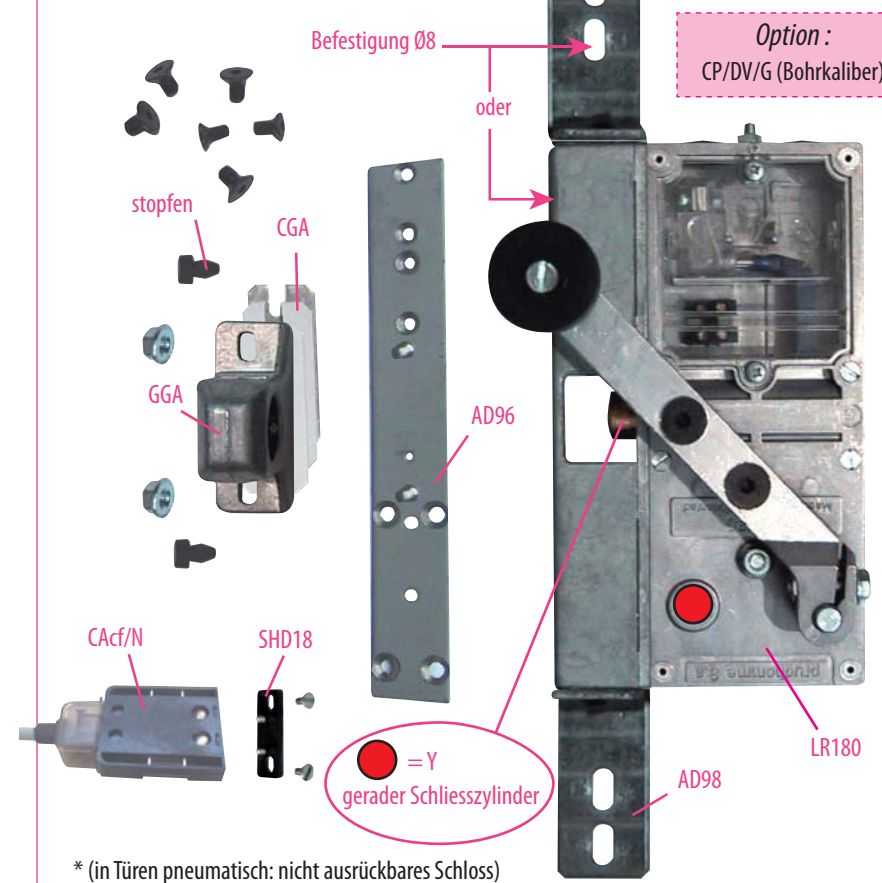

Produkt zu ersetzen :

Schloss für Schiebetüren (Typ L)

Ersatzprodukt :

LR 180 ** GCL-N (prudhomme S.a.)
(Schiebetür mit manueller Öffnung)

LR 180 ** GCL-N/PM (prudhomme S.a.)
(Schiebetür mit pneumatischer Öffnung)*

* (in Türen pneumatisch: nicht ausrückbares Schloss)

ref. : LR180 ***G** GCL-N

ref. : LR180 ***D** GCL-N

Montage-Phasen :