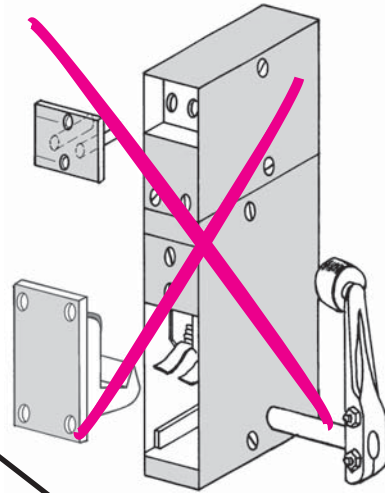

Produkt zu ersetzen :

Schloss für Schiebetüren (Typ L)

Ersatzprodukt :

LR 180 ** GCL-N (prudhomme S.a.)
(Schiebetür mit manueller Öffnung)

LR 180 ** GCL-N/PM (prudhomme S.a.)
(Schiebetür mit pneumatischer Öffnung)*

* (in Türen pneumatisch: nicht ausrückbares Schloss)

ref. : LR180 ***G** GCL-N

ref. : LR180 ***D** GCL-N

Montage-Phasen :