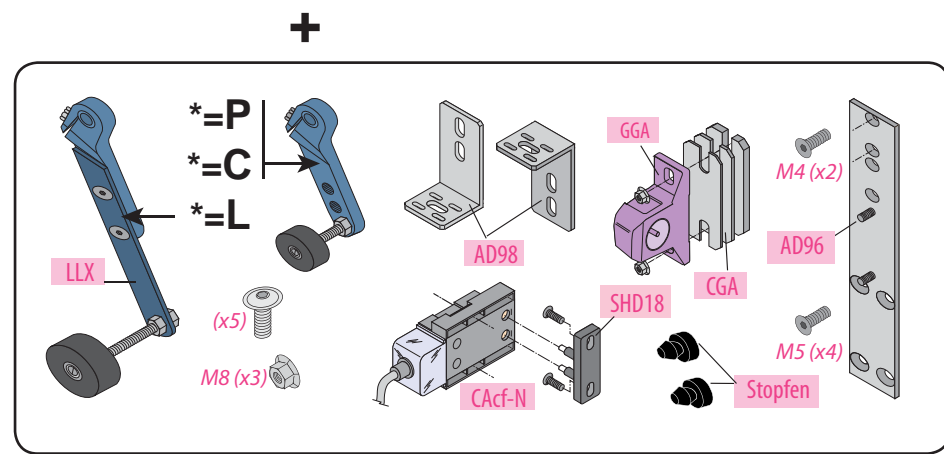

Produkt zu ersetzen :

Schloss für Schiebetüren (Typ L)

Ersatzprodukt :

LR 180 ** GCL-N (prudhomme S.a.)
(Schiebetür mit manueller Öffnung)

LR 180 ** GCL-N/PM (prudhomme S.a.)
(Schiebetür mit pneumatischer Öffnung)*

* (in Türen pneumatisch: nicht ausrückbares Schloss)

ref. : LR180 ***G** GCL-N

ref. : LR180 ***D** GCL-N

Montage-Phasen :