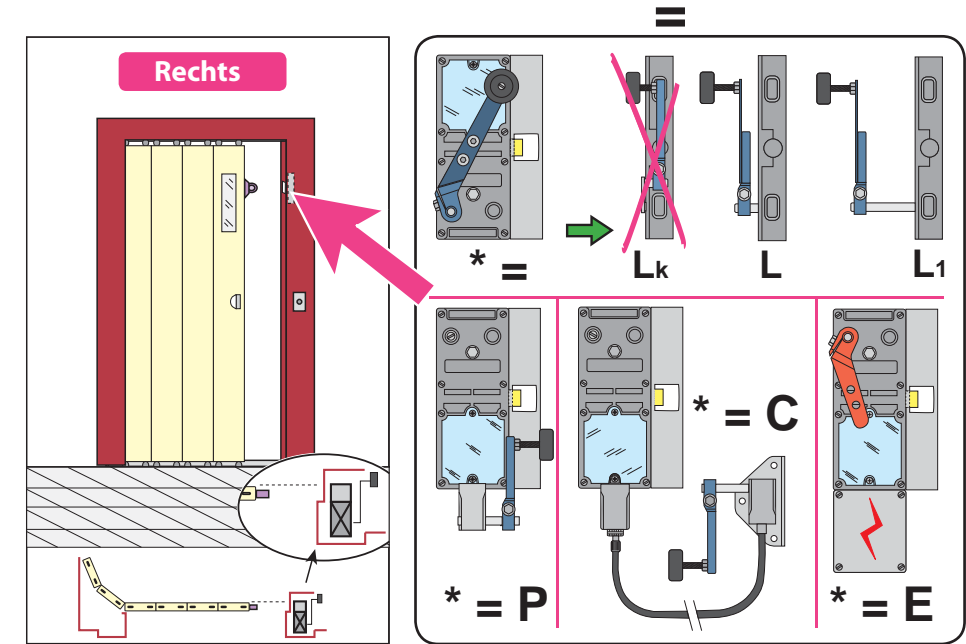

Produkt zu ersetzen :

Schloss für Schiebetüren (Typ L)

Ersatzprodukt :

LR 180 ** GCL-N (prudhomme S.a.)
(Schiebetür mit manueller Öffnung)

LR 180 ** GCL-N/PM (prudhomme S.a.)
(Schiebetür mit pneumatischer Öffnung)*

* (in Türen pneumatisch: nicht ausrückbares Schloss)

ref. : LR180 ***G** GCL-N

ref. : LR180 ***D** GCL-N

Montage-Phasen :